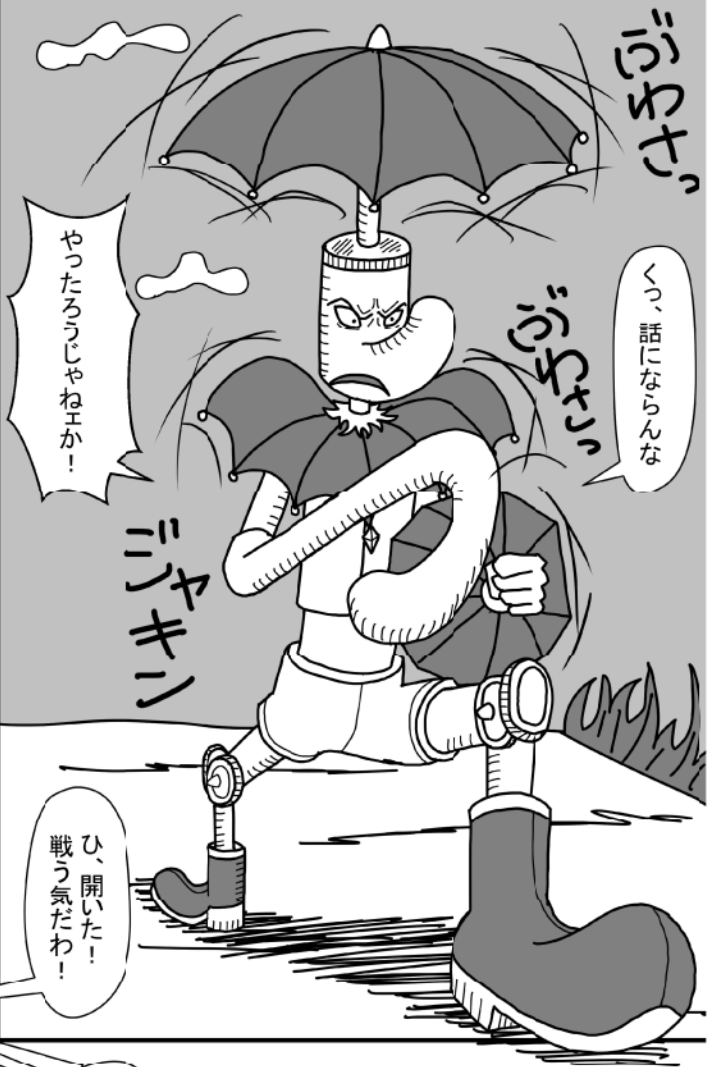

# 武装シンケンブラック

貴様  
公務員だな！

しびれる  
憧れるう

ぐおおー  
もたえるうー

あわわわわ  
ママジかっけエ...

もう百回以上  
見てるけど

わさ

わさ

これ以上かっけーサムライ、いや  
戦隊ヒーローっていねーんじや...

やっぱり志葉師匠の  
武装シーンはサイコーだわ

か、か、かわえええー

るんるん  
るんるん

死に持束にじやあめヨ...

くく、派手すぎやしねエか？

奏上

一筆

このおじさん  
シンケンジャーなの？

え？一筆...って

ぶやっ

くっ、話にならん

やったるうじやねエか！

ひ、開いた！  
戦う気だわ！

んん？何という  
字を書いてやがる？

くく、人生の終章の  
始まり始まり