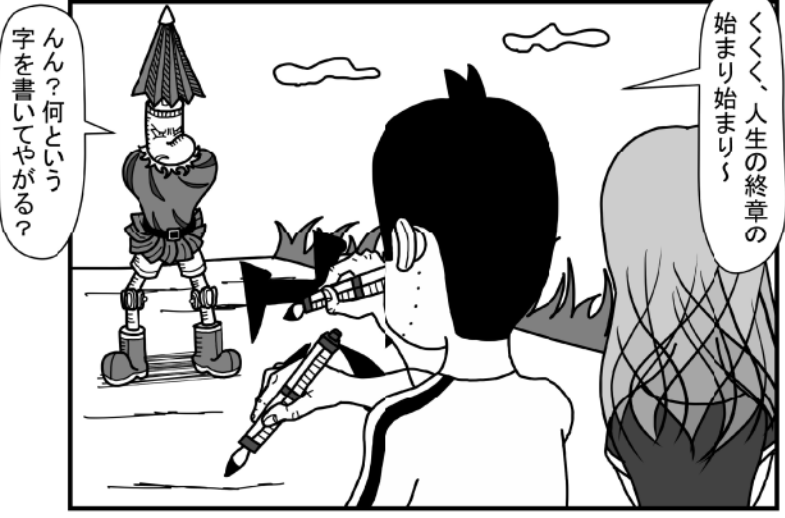

このおじさん  
シンケンジャーなの？

え？一筆...って

ぶやっ

くっ、話にならん

やったるうじやねエか！

ひ、開いた！  
戦う気だわ！

んん？何という  
字を書いてやがる？

くく、人生の終章の  
始まり始まり

やっ、何っ！シンケンジャーだったのか

ごっ、怖...

今度は閉じた！  
心理状態が影響してる？

聞いたことあるわ  
シンケンジャーは  
干チカラを使うって...

そして、その技や力はモチカラの  
字形に大きく依存するって...  
だから、怪人は何の  
字か気になっているのね

↑ 抜刀すると鞘(せわ)は本部武器庫に転送される