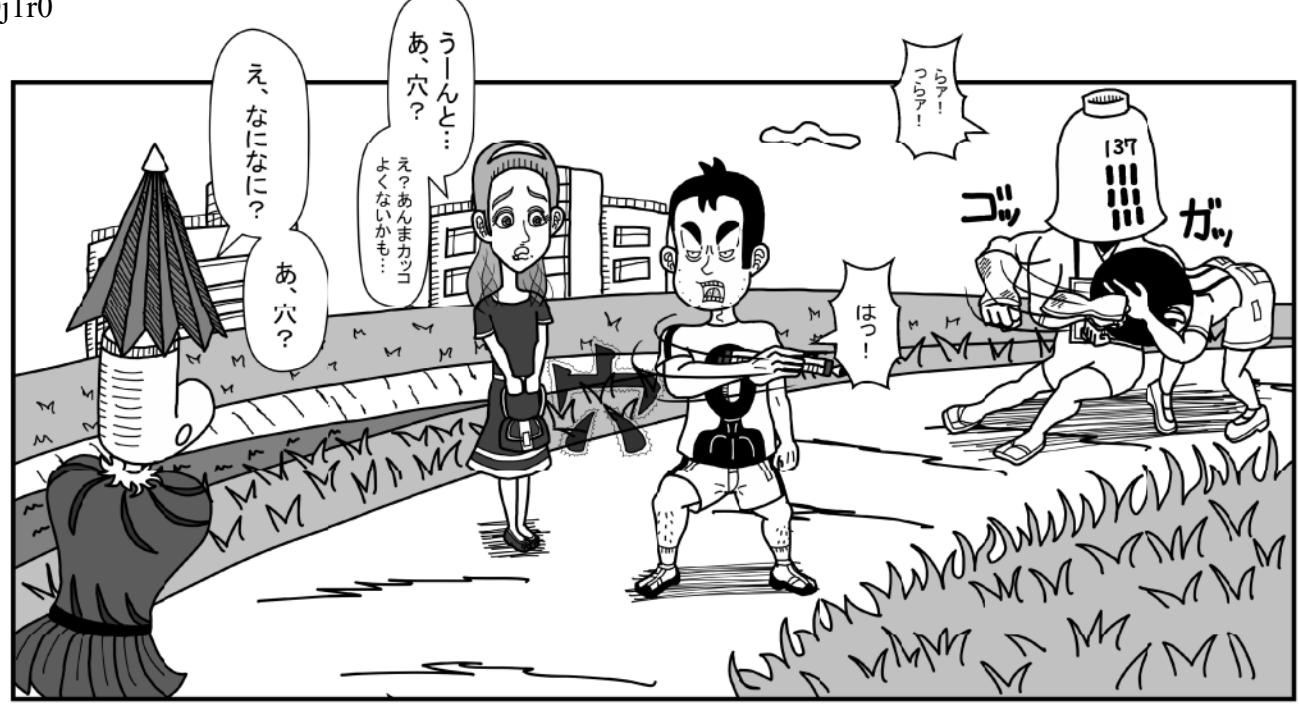

やっ、何っ！シンケンジャーだったのか

ごっ、怖...

今度は閉じた！  
心理状態が影響してる？

聞いたことあるわ  
シンケンジャーは  
干チカラを使うって...

そして、その技や力はモチカラの  
字形に大きく依存するって...  
だから、怪人は何の  
字か気になっているのね

↑ 抜刀すると鞘(せわ)は本部武器庫に転送される