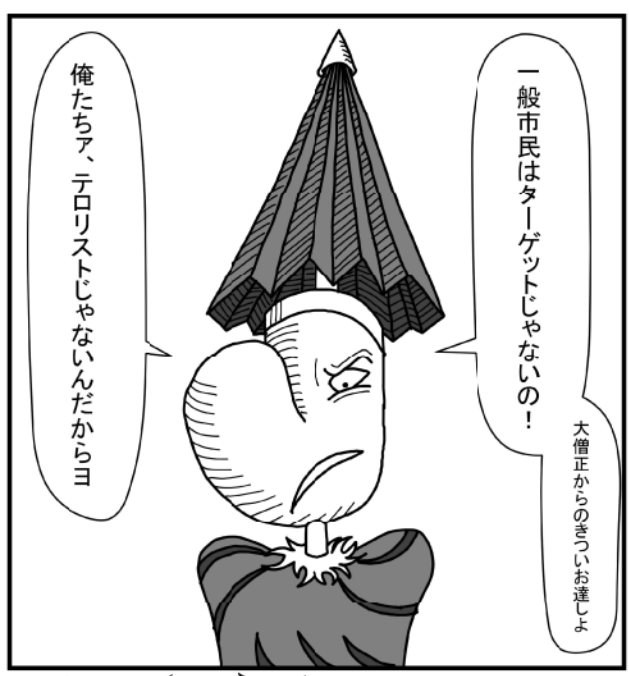

これ以上かっけーサムライ、いや  
戦隊ヒーローっていねーんじや...

やっぱり志葉師匠の  
武装シーンはサイコーだわ

か、か、かわえええー

るんるん  
るんるん

死に持束にじやあめヨ...

くく、派手すぎやしねエか？

奏上

一筆

このおじさん  
シンケンジャーなの？

え？一筆...って

ぶやっ

くっ、話にならん

やったるうじやねエか！

ひ、開いた！  
戦う気だわ！

んん？何という  
字を書いてやがる？

くく、人生の終章の  
始まり始まり