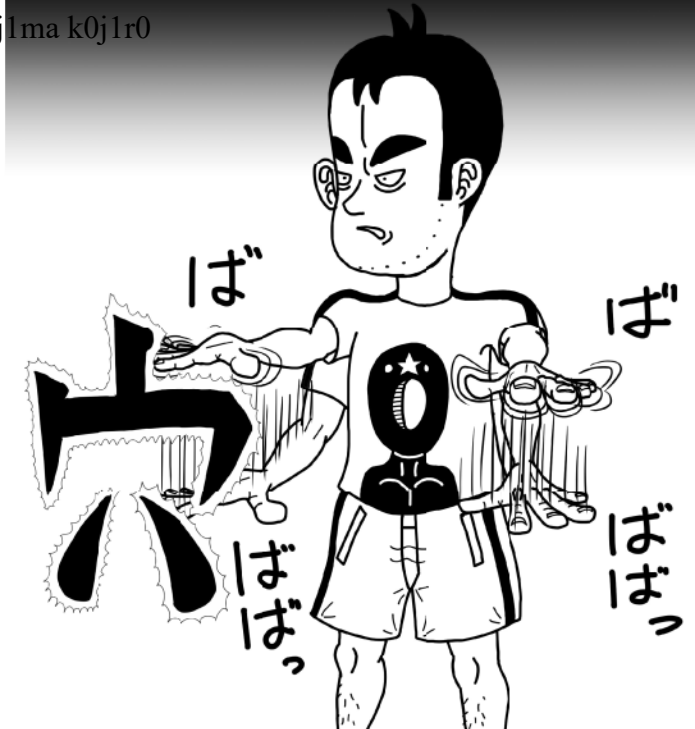

これ以上かっけーサムライ、いや  
戦隊ヒーローっていねーんじや...

やっぱり志葉師匠の  
武装シーンはサイコーだわ

か、か、かわえええー

るんるん  
るんるん

死に持束にじやあめヨ...

くく、派手すぎやしねエか？

奏上

一筆

やっ、何っ！シンケンジャーだったのか

ごっ、怖...

今度は閉じた！  
心理状態が影響してる？

聞いたことあるわ  
シンケンジャーは  
干チカラを使うって...

そして、その技や力はモチカラの  
字形に大きく依存するって...  
だから、怪人は何の  
字か気になっているのね

↑ 抜刀すると鞘(せわ)は本部武器庫に転送される