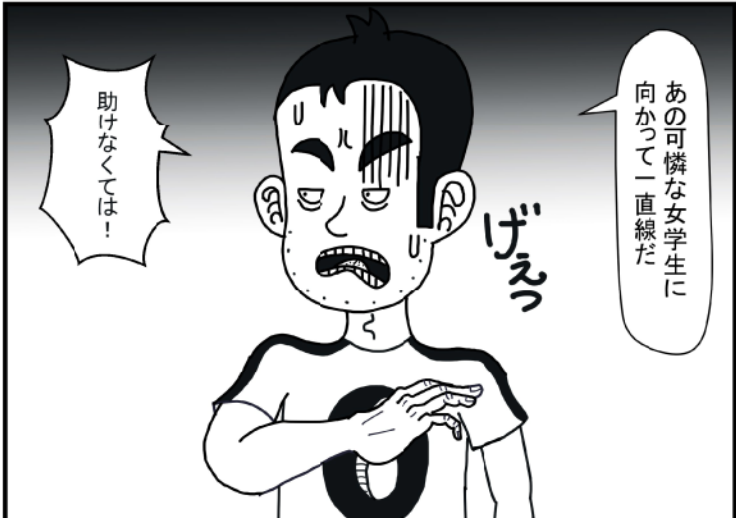

# 武装シンケンブラック

貴様  
公務員だな！

しびれる  
憧れるう

ぐおおー  
もたえるうー

あわわわわ  
ママジかっけエ...

もう百回以上  
見てるけど

わさ

わさ

これ以上かっけーサムライ、いや  
戦隊ヒーローっていねーんじや...

やっぱり志葉師匠の  
武装シーンはサイコーだわ

か、か、かわえええー

るんるん  
るんるん

死に持束にじやあめヨ...

くく、派手すぎやしねエか？

奏上

一筆

このおじさん  
シンケンジャーなの？

え？一筆...って

ぶやっ

くっ、話にならん

やったるうじやねエか！

ひ、開いた！  
戦う気だわ！

んん？何という  
字を書いてやがる？

くく、人生の終章の  
始まり始まり

やっ、何っ！シンケンジャーだったのか

ごっ、怖...

今度は閉じた！  
心理状態が影響してる？

聞いたことあるわ  
シンケンジャーは  
干チカラを使うって...

そして、その技や力はモチカラの  
字形に大きく依存するって...  
だから、怪人は何の  
字か気になっているのね

↑ 抜刀すると鞘(せわ)は本部武器庫に転送される