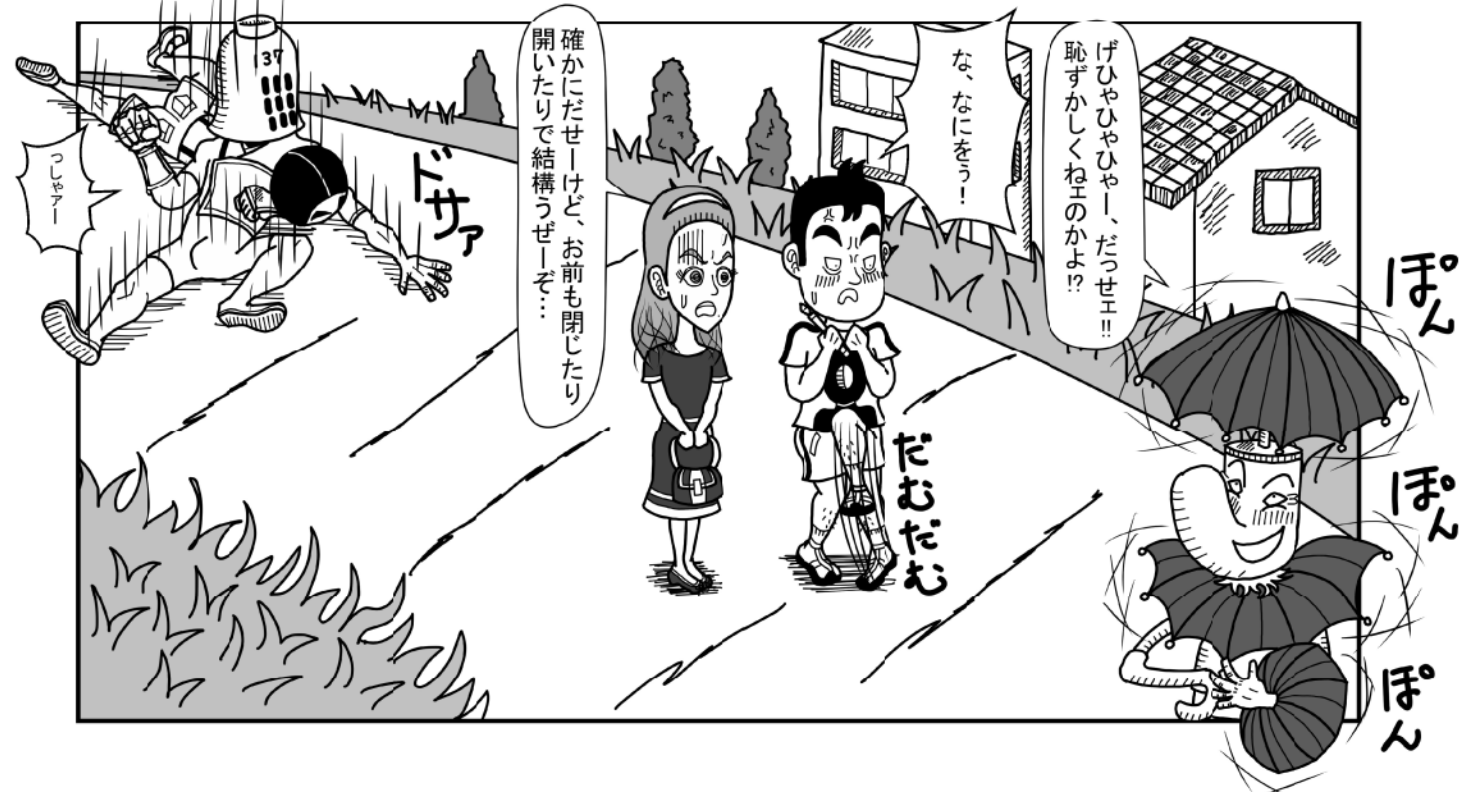

やっ、何っ！シンケンジャーだったのか

ごっ、怖...

今度は閉じた！  
心理状態が影響してる？

聞いたことあるわ  
シンケンジャーは  
干チカラを使うって...

そして、その技や力はモチカラの  
字形に大きく依存するって...  
だから、怪人は何の  
字か気になっているのね

↑ 抜刀すると鞘(せわ)は本部武器庫に転送される