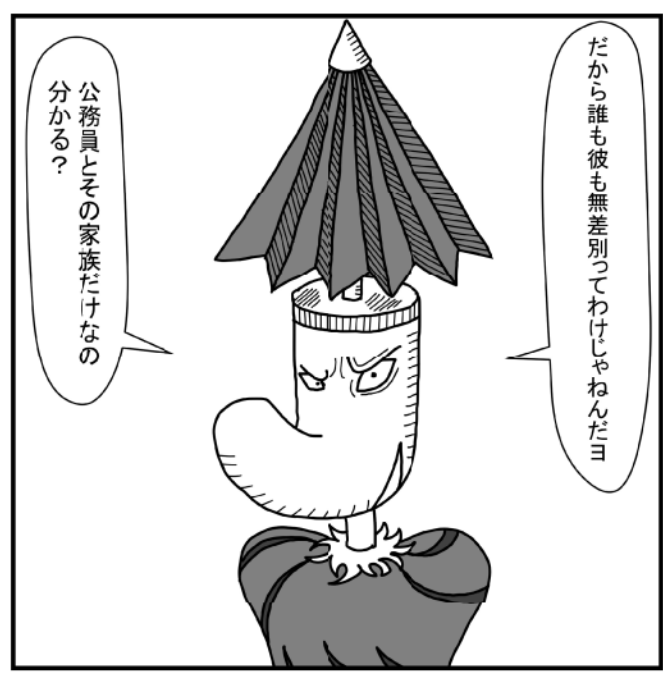

これ以上かっけーサムライ、いや  
戦隊ヒーローっていねーんじや...

やっぱり志葉師匠の  
武装シーンはサイコーだわ

か、か、かわえええー

るんるん  
るんるん

死に持束にじやあめヨ...

くく、派手すぎやしねエか？

奏上

一筆

このおじさん  
シンケンジャーなの？

え？一筆...って

ぶやっ

くっ、話にならん

やったるうじやねエか！

ひ、開いた！  
戦う気だわ！

んん？何という  
字を書いてやがる？

くく、人生の終章の  
始まり始まり