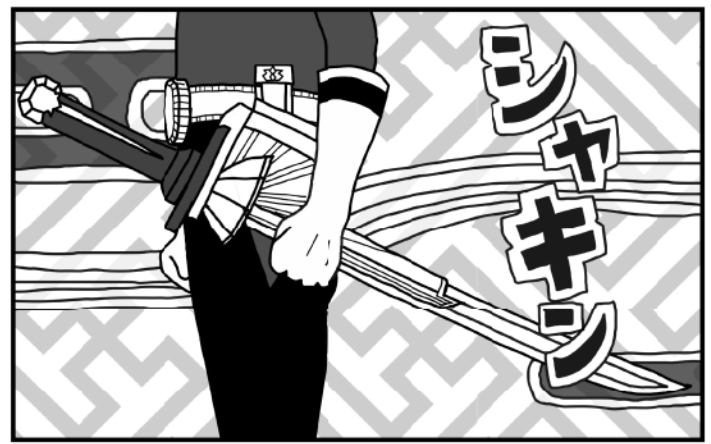

# 武装シンケンブラック

貴様  
公務員だな！

しびれる  
憧れるう

ぐおおー  
もたえるうー

あわわわわ  
ママジかっけエ...

もう百回以上  
見てるけど

わさ

わさ

これ以上かっけーサムライ、いや  
戦隊ヒーローっていねーんじや...

やっぱり志葉師匠の  
武装シーンはサイコーだわ

か、か、かわえええー

るんるん  
るんるん

死に持束にじやあめヨ...

くく、派手すぎやしねエか？

奏上

一筆

やっ、何っ！シンケンジャーだったのか

ごっ、怖...

今度は閉じた！  
心理状態が影響してる？

聞いたことあるわ  
シンケンジャーは  
干チカラを使うって...

そして、その技や力はモチカラの  
字形に大きく依存するって...  
だから、怪人は何の  
字か気になっているのね

↑ 抜刀すると鞘(せわ)は本部武器庫に転送される