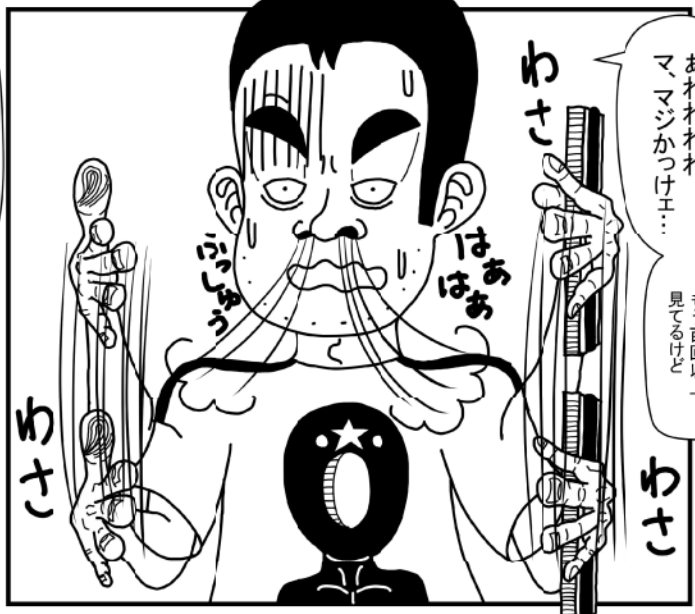

# 武装シンケンブラック

貴様  
公務員だな！

しびれる  
憧れるう

ぐおおー  
もたえるうー

あわわわわ  
ママジかっけエ...

もう百回以上  
見てるけど

わさ

わさ

これ以上かっけーサムライ、いや  
戦隊ヒーローっていねーんじや...

やっぱり志葉師匠の  
武装シーンはサイコーだわ

か、か、かわえええー

るんるん  
るんるん

死に持束にじやあめヨ...

くく、派手すぎやしねエか？

奏上

一筆

やっ、何っ！シンケンジャーだったのか

ごっ、怖...

今度は閉じた！  
心理状態が影響してる？

聞いたことあるわ  
シンケンジャーは  
干チカラを使うって...

そして、その技や力はモチカラの  
字形に大きく依存するって...  
だから、怪人は何の  
字か気になっているのね

↑ 抜刀すると鞘(せわ)は本部武器庫に転送される